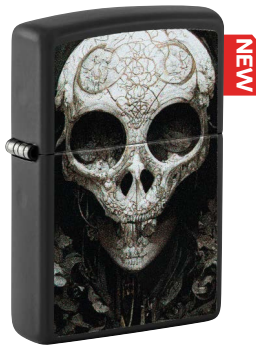

259 508
KVP € 76,50

Cyberpunk

BL

60006892
48878-000002
Black Matte
Black Light

259 509
KVP € 71,00

60006893
48895-000002
Black Matte
Color Image

259 510
KVP € 63,50

Skulls