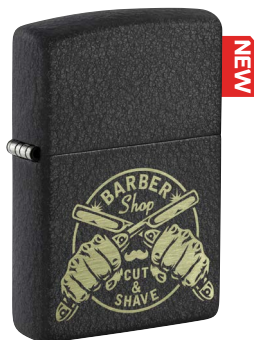

60006827
48840-000002
Black Crackle®
Laser Engrave

259 491
KVP € 63,50