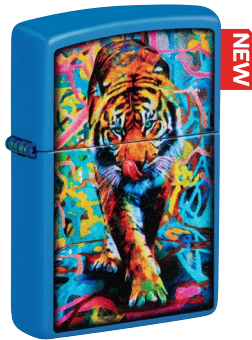

60006859
48855-000002
Sky Blue Matte
Color Image

259 478
KVP € 63,50